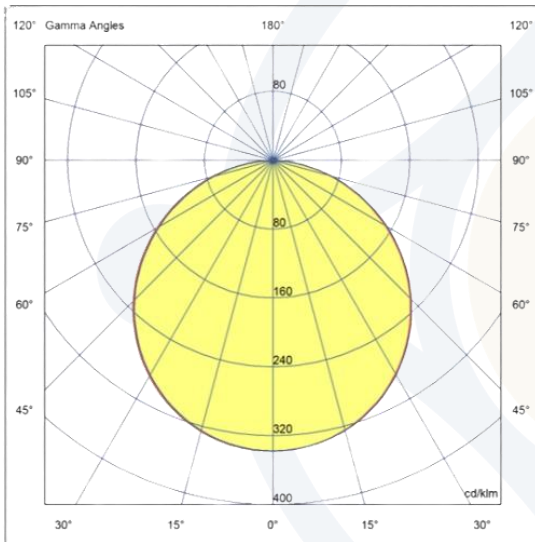

EVOLIGHT[®]
ILUMINAÇÃO

LINHA EMBUTIR

PAINEL ALPHA | 102979-EBB40

DESCRIÇÃO:

- Luminária comercial de embutir quadrada.
- Corpo fabricado em alumínio.
- Difusor em acrílico translúcido.
- Acabamento com pintura na cor branco.

FOTOMETRIA:

CARACTERÍSTICAS DE FUNCIONAMENTO:

CÓDIGO	102979-EBB40
FONTE DE LUZ	Led integrado
POTÊNCIA	36W
FLUXO LED	3600lm
FLUXO LUMINÁRIA*	3600m
TEMP DE COR	4000K
TENSÃO	100-240v
VIDA ÚTIL (HORAS)	25.000 (55°C)
IRC	>80
FATOR DE POTÊNCIA	>0.6
ÂNGULO DE ABERTURA	120º
GRAU DE PROTEÇÃO	IP20